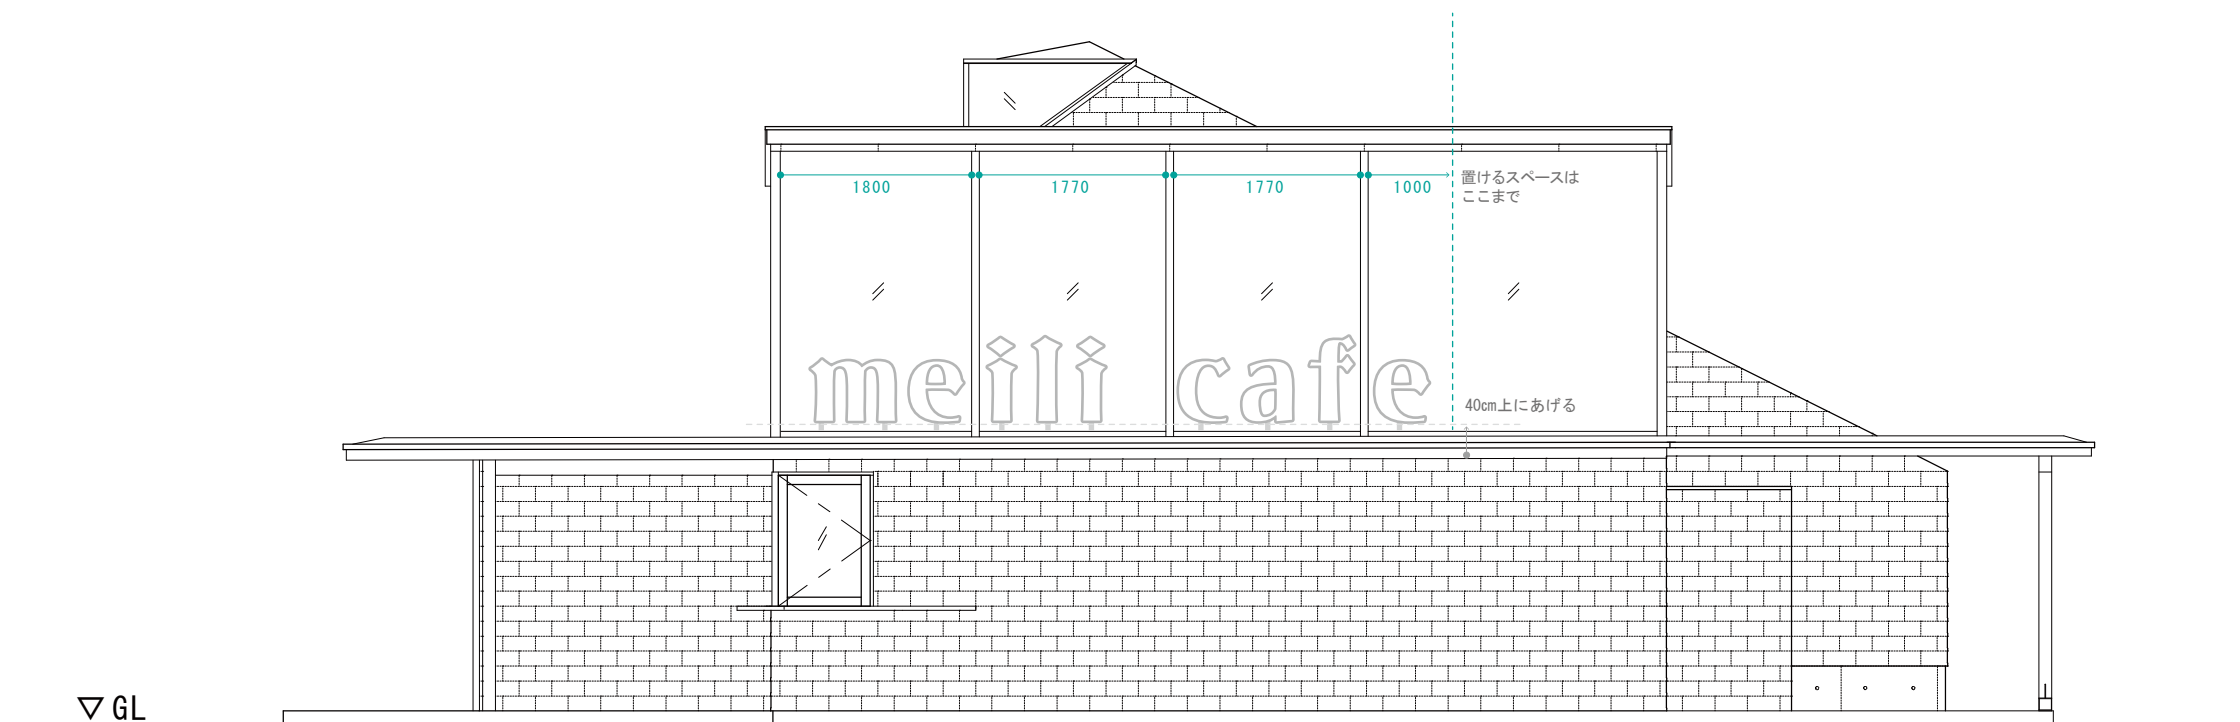

① ガラス内チャンネルサイン

北立面図 1:100

◎ 昼

イルミネーションは、小さなキラキラをランダムに散らしたイメージ

◎ 夜

※このサンプルはカラーコピー出力のため実際の色調とは多少異なる場合があります。

① ガラス内チャンネルサイン

イメージ合成

◎夜

※昼間の写真を反転しています。イメージです。

③ エントランスサイン

ステンレス

テラス入口

④扉のロゴ下「テラス専用出入口」シート